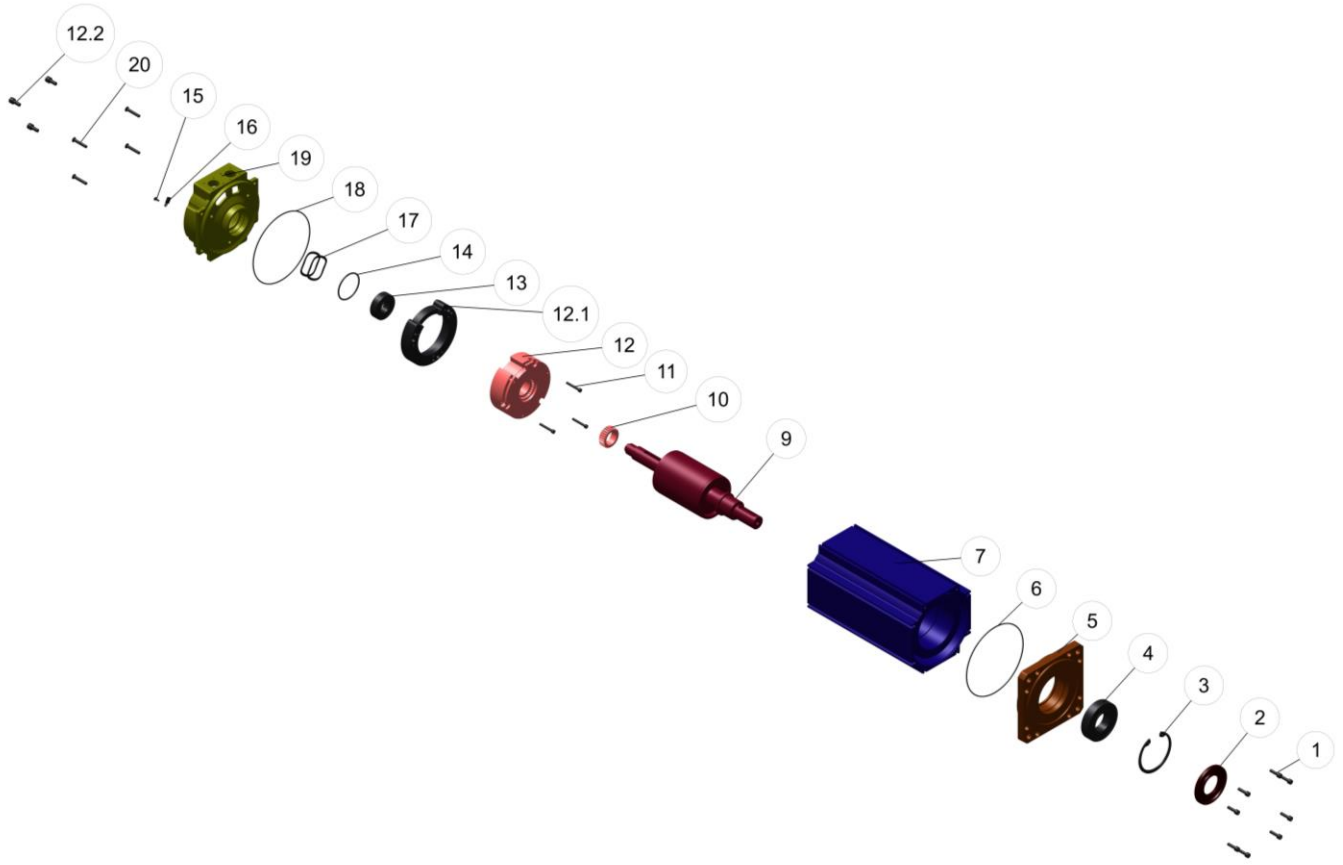

## Components

Tag	Torque	Item	Description	Qty	Tool
1		1000026493	6554164 > WASHER SPR SQ SECT S/COIL M5	8	
	5.7 Nm	1000314194	6169198 > SCREW M5X30 CAP TORX TT	8	TD193
2		1000027132	6620604 > LIPSEAL 35X72X7 VITON+SPRING	1	
3		1000026322	6542506 > CIRCLIP BEVELLED N1302-0281A	1	
4		4211119	SINGLE ROW DEEP GROOVE CAPPED BALL-BEARING 6207ZZ-M.SH-C3-LUG23	1	
5		1000322199	IM/0520/MC/01 > FEF 142-T 165PCD NO BRACKET	1	
6		1000313995	6623808 > O RING 133X2.0 N70 (142U2)	1	
8		1000001874	IM/0045/MC/04 > KEY OUTPUT 8X7X40	1	
10		1000004333	IM/0256/M/13 > BRAKE HUB 115 / 142 HD (24 H7 BORE) - type 6	1	
10		1000001188	IM/0329/M/03 > BRAKE HUB 115 & 142 U3 - type 5	1	
11	2.5 Nm	1000308522	6110029 > SCREW M4X30 PAN TORX TT	3	TD181
12		1000004323	6461581 > BRAKE 16 Nm 24V 96 PCD - type 6	1	
12		1000001187	6461921 > BRAKE 20.0 Nm - type 5	1	
12.1		1000004518	IM/0644/MC > BRAKE PLATE SPACER REF 142 - SLMK - type 6	1	
12.1		1000321442	IM/0523/MC > BRAKE PLATE SPACER REF 142 HD - type 5	1	
12.2	8.9 Nm	1000004536	6172687 > SCREW M6 x 16 PAN TORX TT BZP	3	TD157
13		40009914	BEARING 47X20X14 SINGLE ROW DEEP GROOVE CAPPED BALL-BEARING 6204ZZ-M.SH-C3-LUG23	1	T731-3
14		1000311500	6623859 > O RING 46.5X2.5	1	
15	1 Nm	1000024035	6161529 > SCREW M3X8 PAN TORX TT	1	T10
		1000026472	6553567 > WASHER M3 HELICAL SPRING LOCK	1	
16		1000001405	IM/0004/EL/01 > LEAD EARTH TAG ASSY COMPLETE 150mm 16 AWG	1	
17		1000026541	6555357 > WASHER PRELOAD 46.5X38.5X5.0	2	
18		1000313995	6623808 > O RING 133X2.0 N70 (142U2)	1	
19		1000322197	IM/0521/MC/01 > REF 142-T RES-ENC NO BRACKET	1	
20	5.7 Nm	1000000340	6167608 > SCREW M5X30 CSK TORX TT BZP	4	TD193